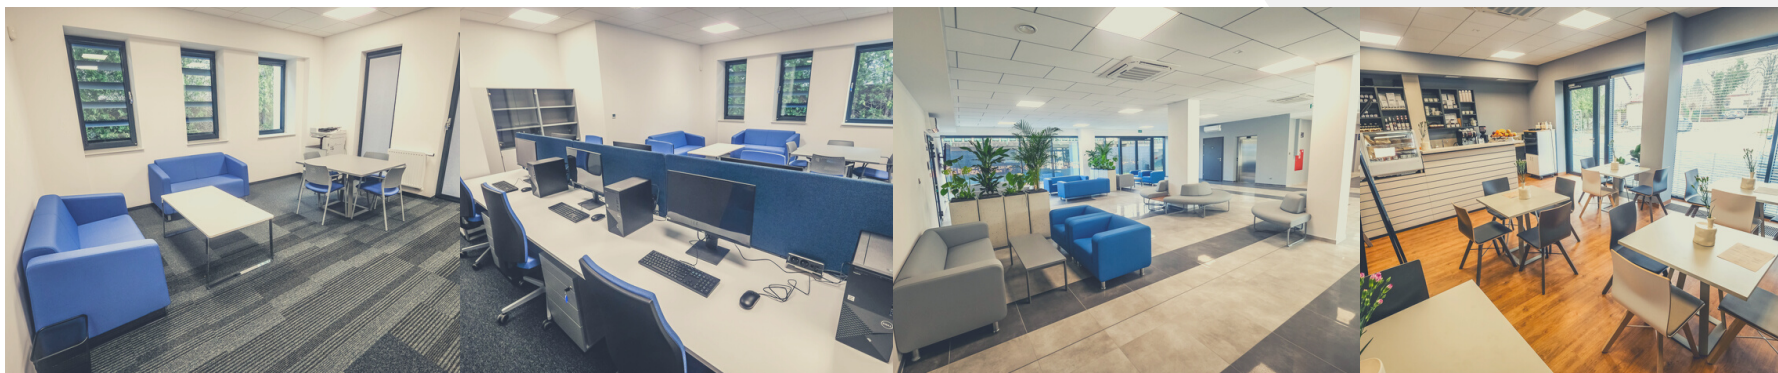

Nasza przestrzeń co-workingowa dedykowana jest studentom, absolwentom i początkującym przedsiębiorcom (MŚP), których działalność związana jest z branżami:

- e-sport
- programowanie
- IoT
- grafika/design
- rehabilitacja
- fizjoterapia
- wellness
- sport (trenerzy, instruktorzy)

ZAPRASZAMY DO KONTAKTU

Mianowskiego 2b

51-605 Wrocław

repcja@inkubatoresportu.pl

535 259 823